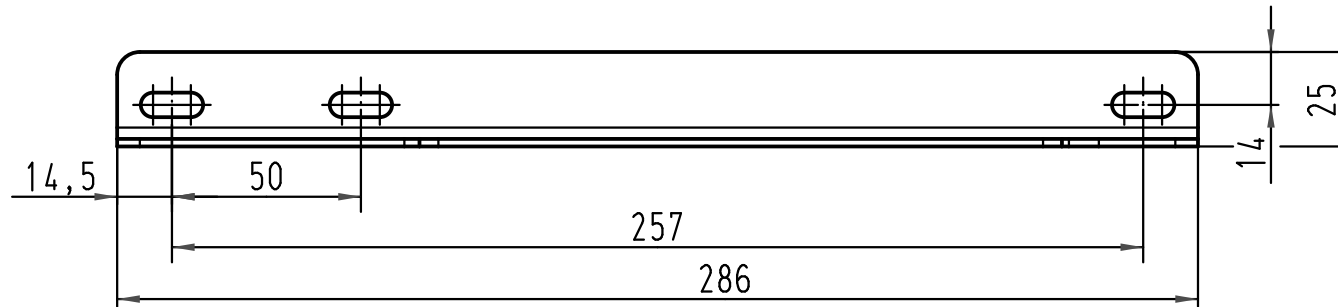

6x Sperrkantscheibe SK S6  
6x washer M6

6x M6 Schraube  
6x M6 screw

All Dimensions in mm Original Size DIN A 4		Techn. Character.			Nicht tolerierte Maß/Free size tolerances	
			Dat.	Name	Maßstab/Scale <b>1:2</b>	<b>Befestigung, lang</b> <i>mounting plate, long</i> Han 24 HPR EasyCon
		Detail.	28.09.10	Rull		
		Insp.		BS		
		Stand.				
A			HARTING Electric GmbH & Co. KG		<b>TB 09 40 000 9925</b> Sub.	Blatt/ page
Mod.	Dat.	Name	D-32339 Espelkamp			