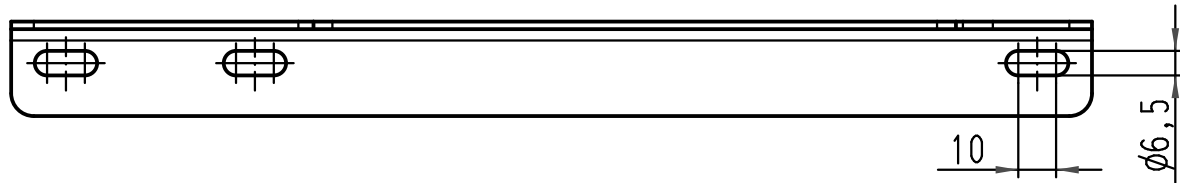

6x Sperrkantscheibe SK S6  
6x washer M6

6x M6 Schraube  
6x M6 screw

All Dimensions in mm Original Size DIN A 4		Techn. Character.			Nicht tolerierte Maß/Free size tolerances	
			Dat.	Name	Maßstab/Scale <b>1:2</b>	<b>Befestigung, lang</b> <i>mounting plate, long</i> Han 24 HPR EasyCon
		Detail.	28.09.10	Rull		
		Insp.		BS		
		Stand.				
A			HARTING Electric GmbH & Co. KG		<b>TB 09 40 000 9925</b> Sub.	Blatt/ page
Mod.	Dat.	Name	D-32339 Espelkamp			